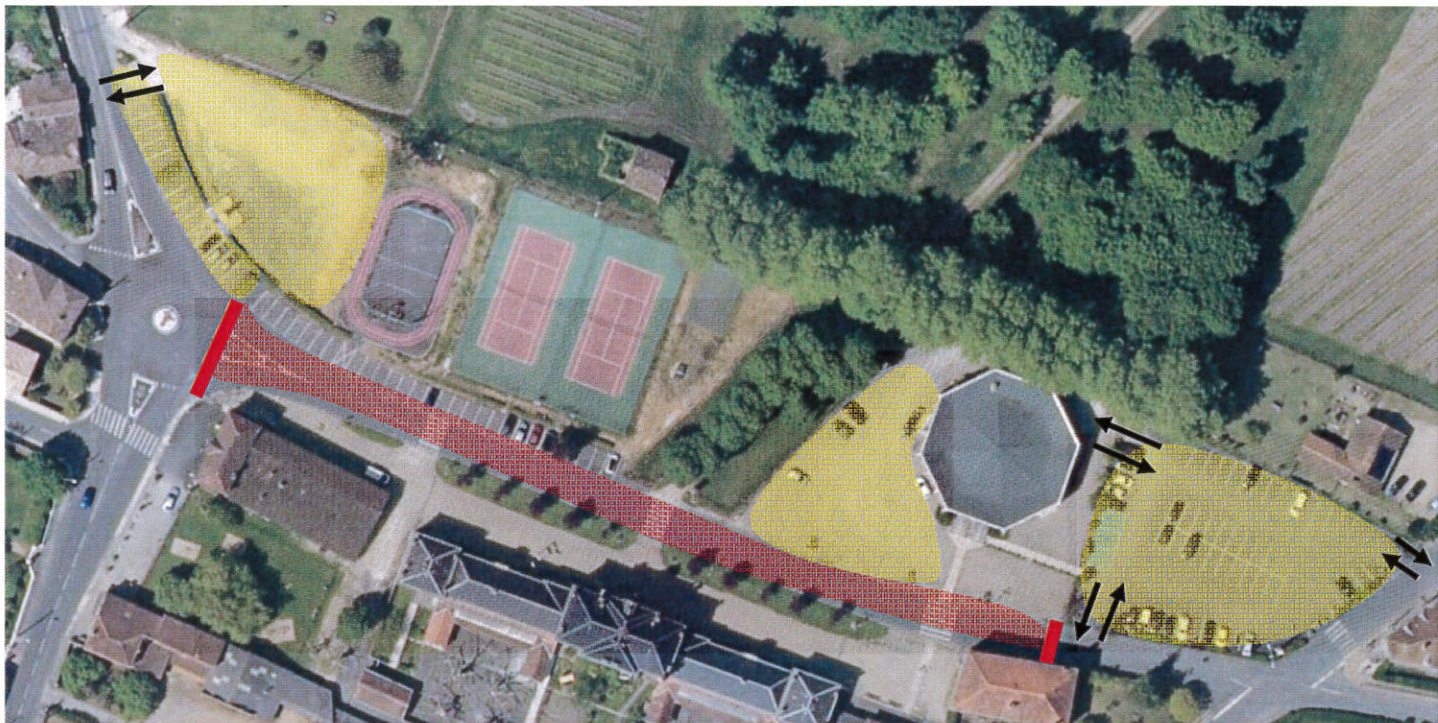

Arrondissement de Blaye

Canton de l'Estuaire

Mairie
de
Berson

LETTRE D'INFORMATION
PLAN VIGIPIRATE RENFORCÉE

- Chers parents,

À partir du lundi 23 novembre, l'Avenue de la Libération sera fermée à la circulation et au stationnement les lundis, mardis, jeudis et vendredis de 8h15 à 8h45 et de 16h à 16h30 dans les zones indiquées par les plans ci-joints.

Cette décision a été prise afin de répondre aux mesures du plan Vigipirate renforcée, pour sécuriser au maximum cette portion de route aux heures d'affluence de l'école.

Merci de votre compréhension.

Prenez bien soin de vous et de votre famille.

Pour le Maire,
L'adjointe Déléguée,

Françoise TREBUCQ

Fermeture de l'Avenue de la Libération

De 8h15 à 8h45 et de 16h à 16h30

- : barrières de circulation
- ▨ : zone de stationnement
- ▨ : zone interdite d'accès aux véhicules
- ← : entrée/sortie parking
- ↔ : sens de déviation